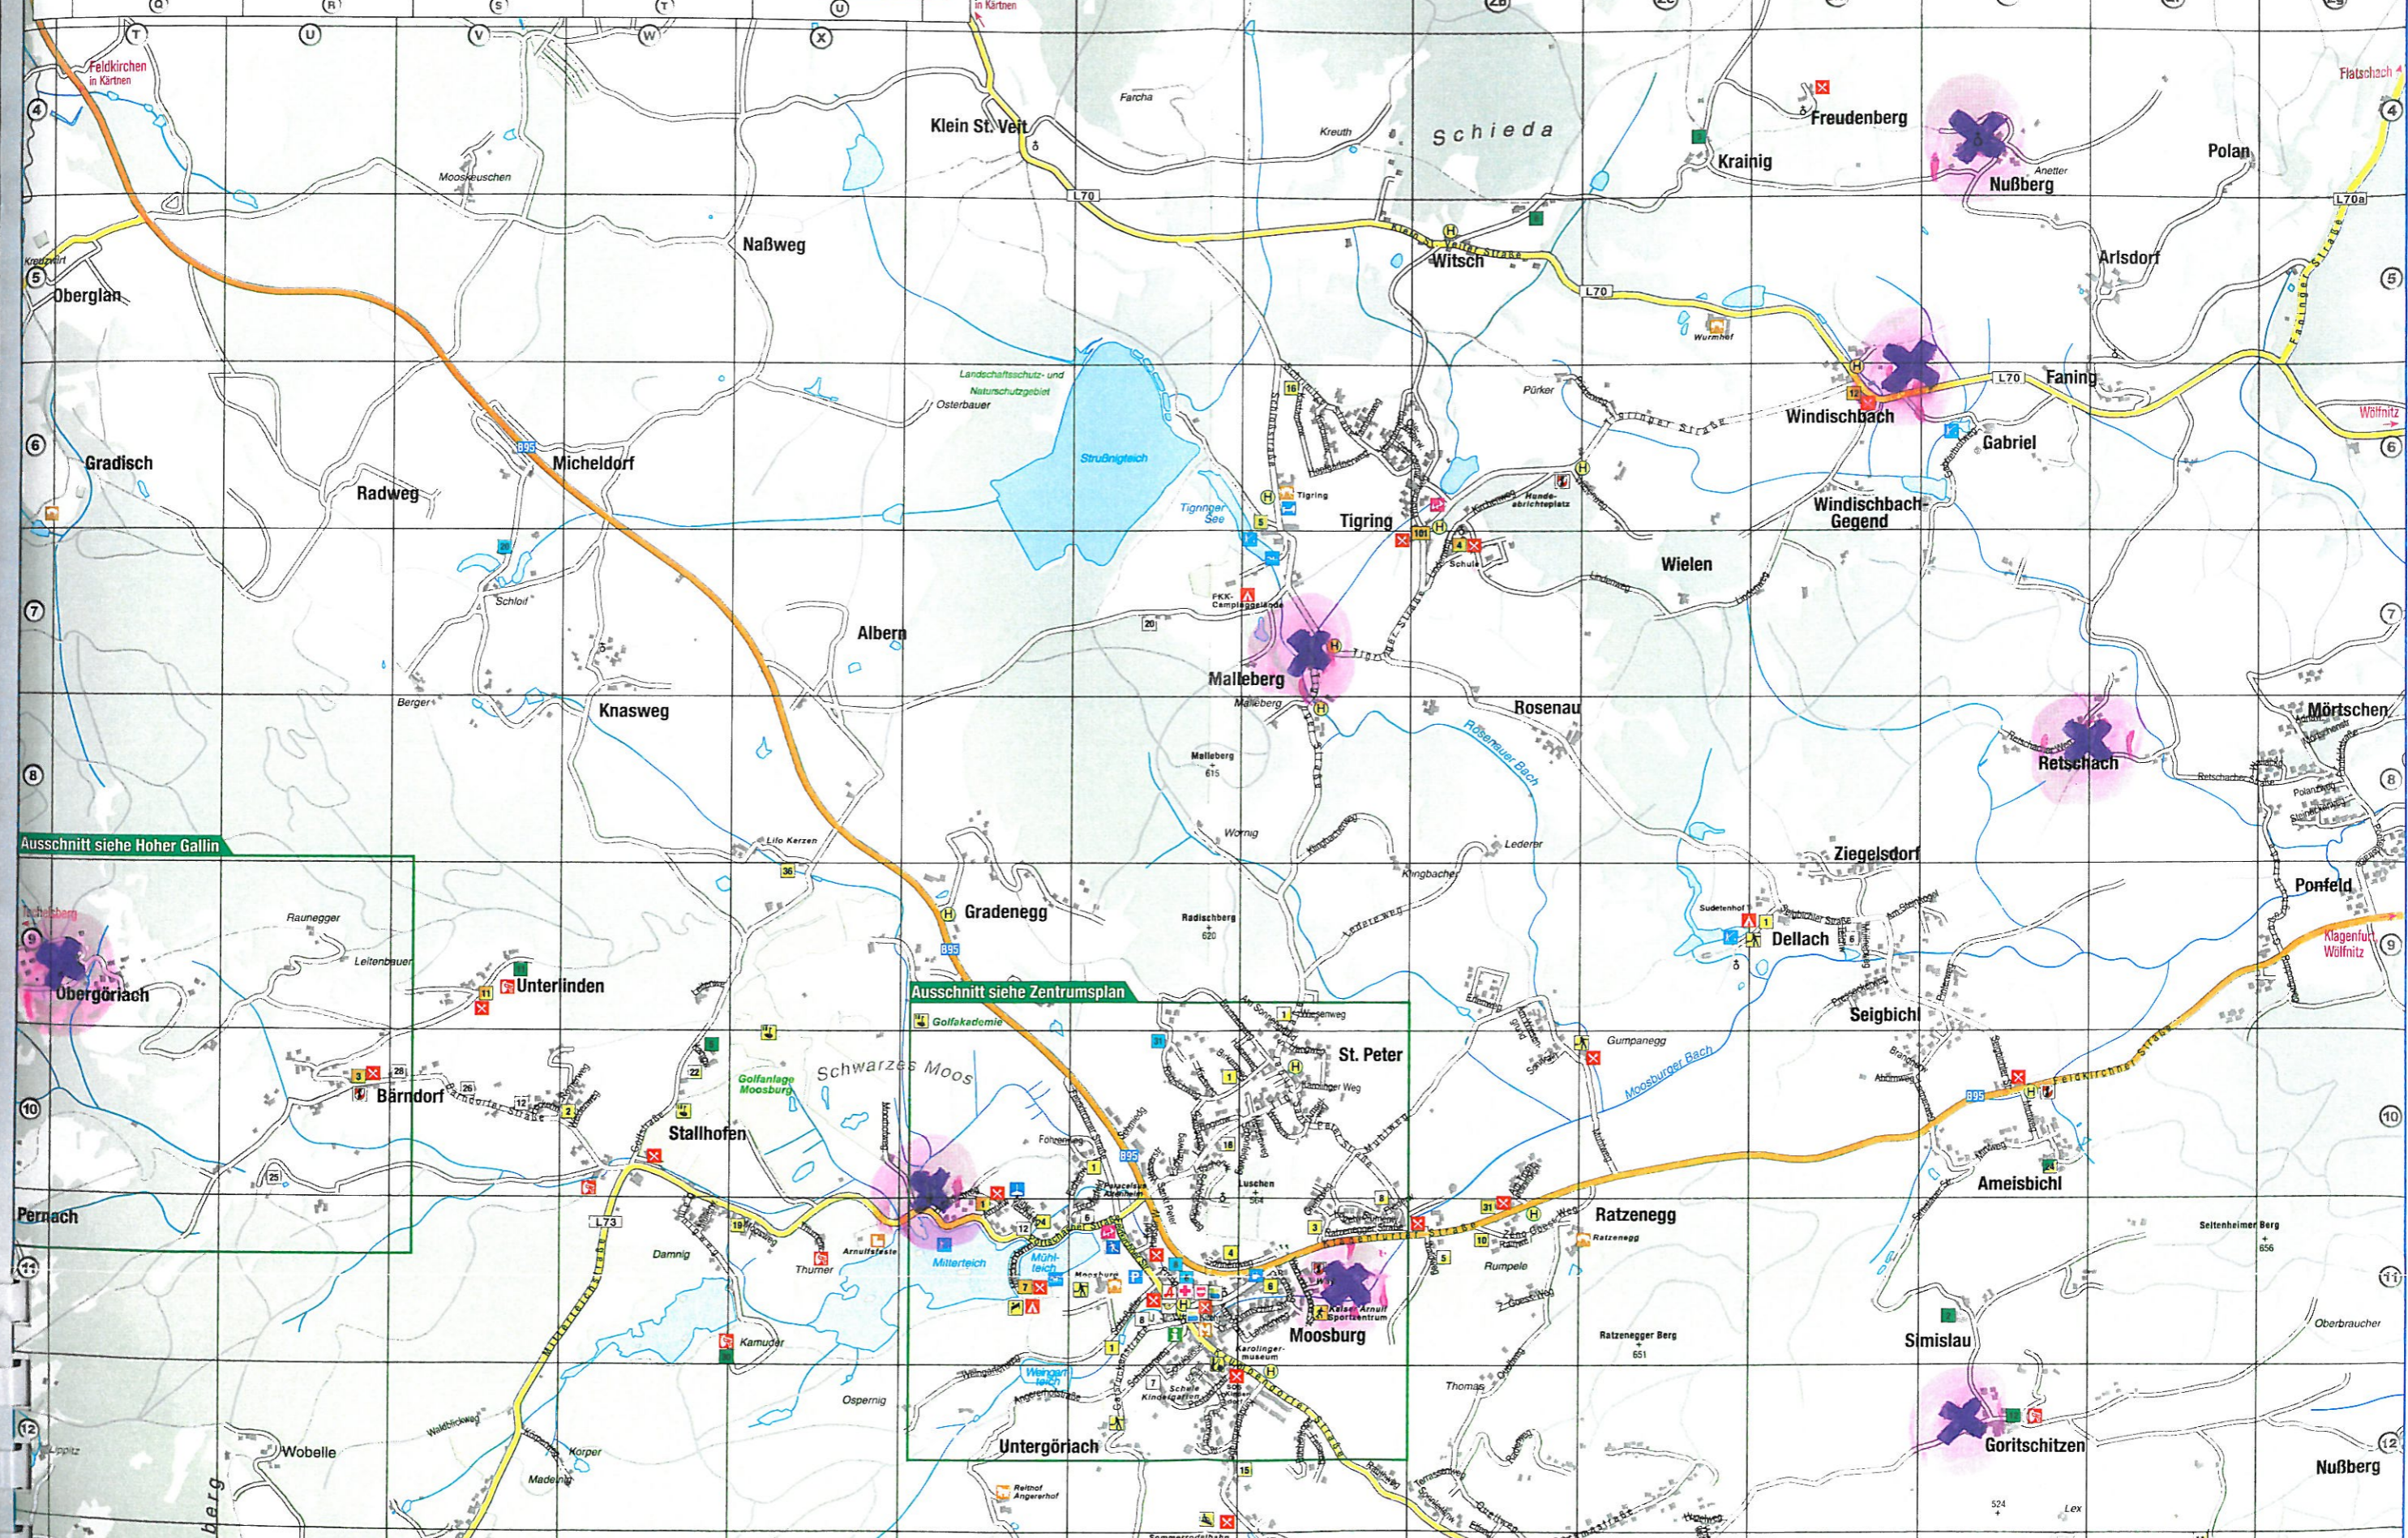

Ausschnitt siehe Hoher Gallin

Ausschnitt siehe Zentrumsplan

Aussicht Nord

Hoher Gallin
1046

Maßstab 1 : 22 200 (1 cm $\hat{=}$ 222 m)

0 150 300 450 600 750 m

Pernach

Bärndorf

Fußwege	Bahnhof, Haltestelle	Sportplatz	Schwimmschule
Gewässer	öff. Telefon	Radverleih	Schiffsstation
Wald	Installateur	Minigolf	Reiten
Grünfläche	Bushaltestelle	Tennis	Café
Gebäude	Kindergarten	Beachvolleyball	Buschenschank
Öffentl. Gebäude	Kinderspielplatz	Golf	Vinothek
Friedhof	Information	Skateranlage	Campingplatz
Kirche, Kapelle	Aussichtspunkt	Kegelbahn	Gasthaus
Höhenkote, Seehöhe	Park	Inlinenhockey	Schloss
	Parkplatz	Basketball	

Beherbergungsangebot nach Hausnummern

31 Hotels/Apparthotels
31 Hotel Garni/Pensionen
31 Gasthöfe
31 Frühstückspensionen
31 Privatunterkünfte
31 Ferienwohnungen/Appartments
31 Ferienhäuser/Bungalows
31 Bauernhöfe

Ausschnitt siehe Hoher Gallin

Ausschnitt siehe Zentrumsplan